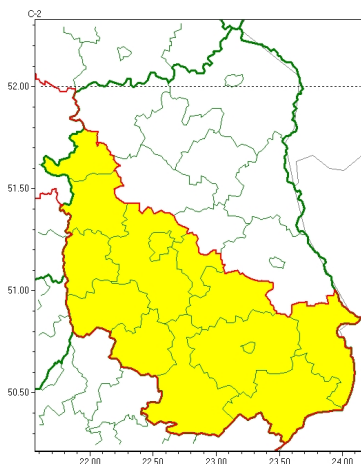

Zasięg ostrzeżeń w województwie

Oblodzenie  
2023-02-03 13:09

**WOJEWÓDZTWO LUBELSKIE**  
**OSTRZEŻENIA METEOROLOGICZNE ZBIORCZO NR 24**  
**WYKAZ OBSZARÓW ZIEMNYCH CYCHOSTRZEŻENIA**  
**o godz. 13:09 dnia 03.02.2023**

Zjawisko/Stopień zagrożenia	Oblodzenie/1
Obszar (w nawiasie numer ostrzeżenia dla powiatu)	powiaty: biłgorajski(12), hrubieszowski(11), janowski(12), krasnostawski(12), krańcicki(12), lubelski(12), Lublin(12), opolski(11), puławski(10), rycki(9), widnicki(12), tomaszowski(11), zamojski(12), Zamość (12)
Ważność	od godz. 00:00 dnia 04.02.2023 do godz. 07:00 dnia 04.02.2023
Prawdopodobieństwo	80%
Przebieg	Prognozuje się zamarzanie mokrej nawierzchni dróg i chodników po opadach deszczu ze śniegiem i mokrego śniegu powodujących ceich oblodzenie. Temperatura minimalna około -3°C, temperatura minimalna przy gruncie około -5°C. W ciągu dnia utrzyma się temperatura ujemna.
SMS	IMGW-PIB OSTRZEŻENIA: OBLODZENIE/1 lubelskie (14 powiatów) od 00:00/04.02 do 07:00/04.02.2023 temp. min. do -3 st., przy gruncie do -5 st., lisko. Dotyczy powiatów: biłgorajski, hrubieszowski, janowski, krasnostawski, krańcicki, lubelski, Lublin, opolski, puławski, rycki, widnicki, tomaszowski, zamojski i Zamość.
RSO	Woj. lubelskie (14 powiatów), IMGW-PIB wydał ostrzeżenie pierwszego stopnia o oblodzeniu
Uwagi	Brak