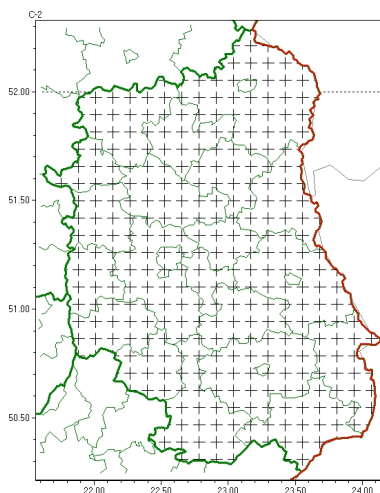

Zasięg komunikatu w województwie

Przymrozki

Komunikat meteorologiczny z godz. 12:03 dnia 04.04.2023

Nazwa biura	IMGW-PIB Centralne Biuro Prognoz Meteorologicznych - Wydział w Warszawie
Zjawiska	Przymrozki
Obszar	województwo lubelskie powiaty: bialski, Biała Podlaska, biłgorajski, Chełm, chełmski, hrubieszowski, janowski, krasnostawski, krańcowski, lubartowski, lubelski, Lublin, Łęczycki, łukowski, opolski, parczewski, puławski, radzyński, rycki, widnicki, tomaszowski, włodawski, zamojski, Zamość
Sytuacja meteorologiczna	Wartości dodatnie temperatur powietrza wystąpią w prawie całym kraju. Wyjątkami są Suwalszczyzna oraz obszary podgórskie, gdzie prognozuje się przekroczenie 0°C w ciągu najbliższych godzin. W wyżej położonych partiach Sudetów i Karpat temperatury pozostaną ujemne w ciągu dnia, a po wieczornym ochłodzeniu ponownie będą ujemne na terenie całego kraju. Jedynie nad morzem będą się wahały w okolicy 0°C.
Uwagi	Komunikat przygotowano na podstawie danych z systemów teledetekcji atmosfery oraz sieci pomiarowo-obszernych IMGW-PIB. Lokalnie zjawiska mogą mieć inny przebieg niż opisany.
Godzina i data wydania	godz. 12:03 dnia 04.04.2023