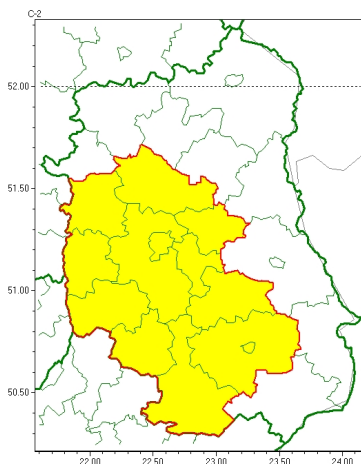

Zasięg ostrzeżeń w województwie

Gęsta mgła
2023-01-11 09:34

WOJEWÓDZTWO LUBELSKIE
OSTRZE ENIA METEOROLOGICZNE ZBIORCZO NR 5
WYKAZ OBOWIĄZUJĄCYCH CYCHOSTRZEŃ
o godz. 09:34 dnia 11.01.2023

Zjawisko/Stopień zagrożenia	Gęsta mgła/1
Obszar (w nawiasie numer ostrzeżenia dla powiatu)	powiaty: biłgorajski(2), janowski(2), krasnostawski(3), krańcicki(2), lubartowski(4), lubelski(3), Lublin(3), Łęczyski(3), opolski(2), puławski(2), widnicki(3), zamojski(3), Zamość (3)
Ważność	od godz. 09:30 dnia 11.01.2023 do godz. 14:00 dnia 11.01.2023
Prawdopodobieństwo	80%
Przebieg	Wystąpił i nadal prognozuje się gęste mgły, w zasięgu których widzialność miejscami od 100 m do 200 m.
SMS	IMGW-PIB OSTRZEŻEGA: MGŁA/1 lubelskie (13 powiatów) od 09:30/11.01 do 14:00/11.01.2023 widzialność 100 m. Dotyczy powiatów: biłgorajski, janowski, krasnostawski, krańcicki, lubartowski, lubelski, Lublin, Łęczyski, opolski, puławski, widnicki, zamojski i Zamość.
RSO	Woj. lubelskie (13 powiatów), IMGW-PIB wydał ostrzeżenie pierwszego stopnia o silnych mgłach
Uwagi	Brak.