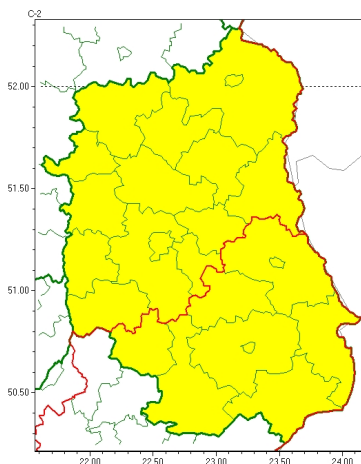

Zasięg ostrzeżeń w województwie

Opady mroźne
2024-11-13 12:14

WOJEWÓDZTWO LUBELSKIE
OSTRZEŻENIA METEOROLOGICZNE ZBIORCZO NR 273
WYKAZ OBYWÓW ZUJACYCH OSTRZEŻENIE
o godz. 12:14 dnia 13.11.2024

Zjawisko/Stopień zagrożenia	Opady mroźne/1
Obszar (w nawiasie numer ostrzeżenia dla powiatu)	powiaty: bialski(105), Biała Podlaska(105), krańcicki(121), lubartowski(110), lubelski(116), Lublin(116), Łęczyński(115), łukowski(110), opolski(118), parczewski(112), puławski(112), radzyński(109), rycki(107), widnicki(119), włodawski(112)
Ważność	od godz. 12:20 dnia 13.11.2024 do godz. 06:00 dnia 14.11.2024
Prawdopodobieństwo	80%
Przebieg	Prognozowane są słabe opady mroźnego deszczu lub mawki powodujące gołód.
SMS	IMGW-PIB OSTRZEŻENIA: MROŹNE OPADY/1 lubelskie (15 powiatów) od 12:20/13.11 do 06:00/14.11.2024 mroźne opady, drogi liskie. Dotyczy powiatów: bialski, Biała Podlaska, krańcicki, lubartowski, lubelski, Lublin, Łęczyński, łukowski, opolski, parczewski, puławski, radzyński, rycki, widnicki i włodawski.
RSO	Woj. lubelskie (15 powiatów), IMGW-PIB wydał ostrzeżenie pierwszego stopnia o opadach mroźnych
Uwagi	Brak.
Zjawisko/Stopień zagrożenia	Opady mroźne/1
Obszar (w nawiasie numer ostrzeżenia dla powiatu)	powiaty: biłgorajski(127), Chełm(119), chełmski(119), hrubieszowski(122), janowski(124), krasnostawski(123), tomaszowski(128), zamojski(127), Zamość (127)
Ważność	od godz. 12:20 dnia 13.11.2024 do godz. 12:00 dnia 14.11.2024
Prawdopodobieństwo	80%

Przebieg	Prognozowane są słabe opady mroźnego deszczu lub mroźne opady śniegu.
SMS	IMGW-PIB OSTRZEŻENIE: MROŹNE OPADY/1 lubelskie (9 powiatów) od 12:20/13.11 do 12:00/14.11.2024 mroźne opady, drogi liskie. Dotyczy powiatów: biłgorajski, Chełm, chełmski, hrubieszowski, janowski, krasnostawski, tomaszowski, zamojski i Zamość.
RSO	Woj. lubelskie (9 powiatów), IMGW-PIB wydał ostrzeżenie pierwszego stopnia o opadach mroźnych.
Uwagi	Brak.